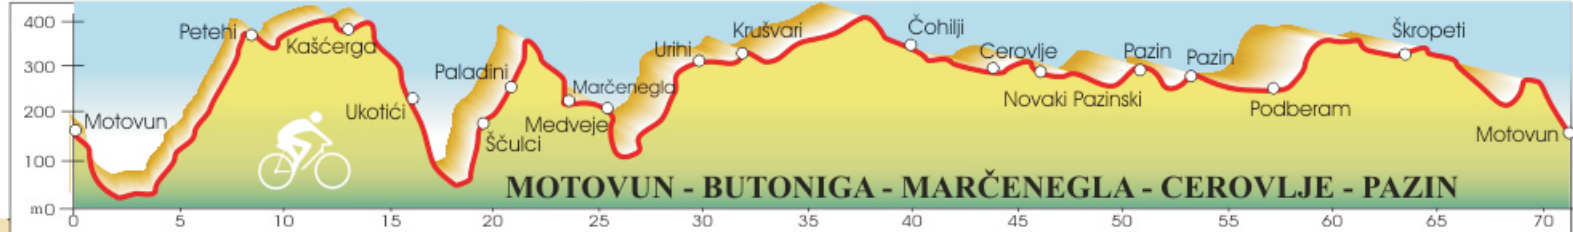

ISTRA BIKE

MOTOVUN

ASFALT **72 km - 100%**
ASFALT **9.9 km - 100%**
KILOMETRI **KM KM**

MOTOVUN - BUTONIGA - MARČENEGLA - CEROVLJE - PAZIN

Lokacija: Motovun - Butoniga - **Dužina staze:** 72 km - **Polazna točka:** Motovun - parkiralište - **Krajnja točka:** Motovun - parkiralište - **Težina staze:** zahtjevna - **Višinska razlika:** 1495 m - **Najviša točka:** 408 m - **Najniža točka:** 20 m - **Tip staze:** asfalt - **Vrijeme vožnje:** 3:00 - 4:00 h