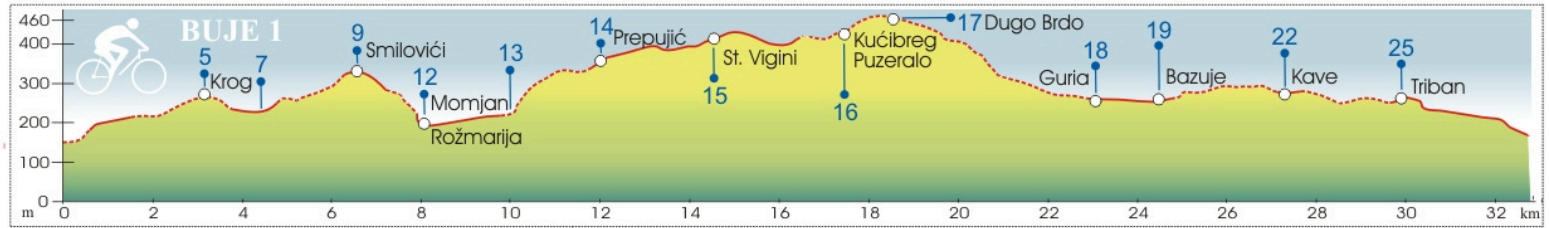

BUJE

ASFALT 15.8 km - 48%
 MAKADAM 17 km - 52%
 ROAD BOOK 
 KILOMETRI 

BUJE

Lokacija: Buje - **Dužina staze:** 32,8 km - **Polazna točka:** Buje / sportski tereni - **Krajnja točka:** Buje / sportski tereni - **Težina staze:** teška - **Visinska razlika:** 686 m - **Najviša točka:** 474 m - **Najniža točka:** 152 m - **Tip staze:** asfalt i makadam - **Vrijeme vožnje:** 2:00 - 2:30 h