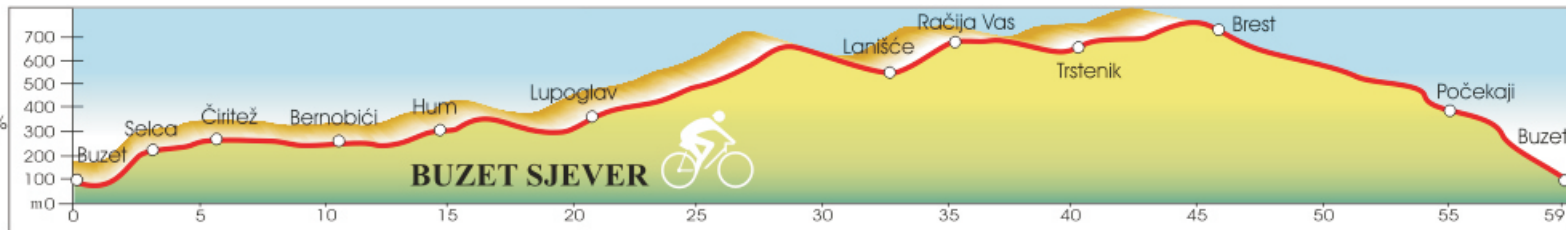

BUZET

ASFALT 59.9 km - 100%
KILOMETRI **KM**

Uspona: 1070 - Min: 58 - Max: 763 - Km: 60