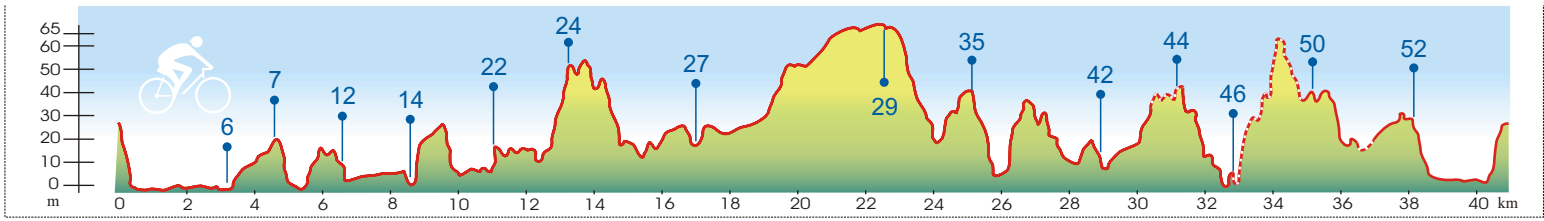

PULA

ASFALT 38 km - 92%

MAKADAM 3 km - 8%

ROAD BOOK

KILOMETRI KM

Lokacija: Pula - **Dužina staze:** 41 km - **Polazna točka:** Pula/Kaštel - **Krajnja točka:** Pula/Kaštel - **Težina staze:** lagana - **Visinska razlika:** 75 m - **Najviša točka:** 75 m - **Tip staze:** asfalt i makadam - **Vrijeme vožnje:** 2 sata